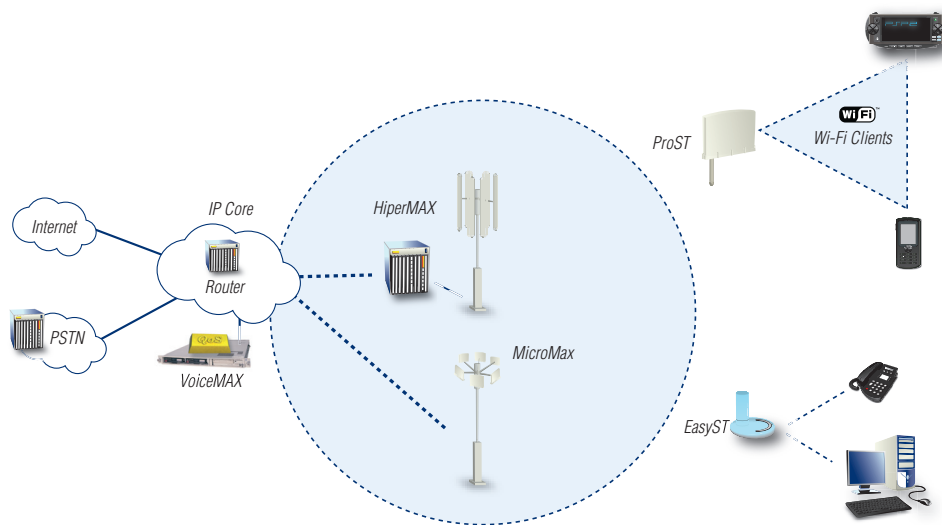

ControlMAX

Шлюз ASN для мобильных приложений WiMAX

ControlMAX представляет собой мощный шлюз, обеспечивающий сопряжение сети доступа WiMAX (ASN) и сети подключения к услугам (CSN). Устройство агрегирует трафик базовых станций WiMAX и управляет подвижностью. В качестве части всестороннего решения AS.MAX и в сотрудничестве Starent Networks, ControlMAX представляет две дополнительные платформы для различных сценариев развертывания: AN-1- низкоуровневый шлюз ASN, специально рассчитанный на распределенную сетевую архитектуру, и ST-16 – централизованный шлюз ASN для широкомасштабных сетей. Оба решения поддерживают профиль C NWG profile C по отношению к базовым станциям и позволяют, начав с минимальных капиталовложений, постепенно увеличивать их по мере роста.

Менеджер услуг AAA

Решение AS.MAX для мобильных WiMAX-приложений совместимо с Менеджером услуг AAA (Bridgewater) – расширяемым, наиболее проверенным и надежным из имеющихся на рынке решений. Менеджер услуг AAA (опознание, авторизация и учет) основан на мощном механизме методов и профилей и позволяет поставщикам услуг предоставлять и контролировать доступ к расширенным и дифференцированным услугам по всем типам инфраструктурам доступа

Схема сети AS.MAX

• Штаб-квартира компании (972) 3 925 2000 • Россия (7) 495 981 0965 • Казахстан (7) 327 259 6575 www.gilat.com